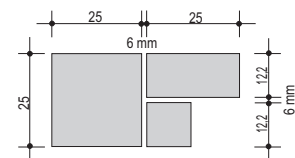

MOŽNOSTI ULOŽENIA

Variety pre formát 25 x 25 cm:

1. spotreba: 2 bal. / m²2. spotreba: 2 bal. / m²

Variety pre formát 25 x 12,2 cm:

3. spotreba: 2 bal. / m²4. spotreba: 2 bal. / m²

Variety pri kombinácii viacerých formátov:

5. spotreba m² =
1,6 bal. formátu 25 x 25 cm,
0,4 bal. formátu 12,2 x 12,2 cm6. spotreba m² =
1,1 bal. formátu 25 x 25 cm
0,6 bal. formátu 25 x 12,2 cm
0,3 bal. formátu 12,2 x 12,2 cm

PRE ÚDRŽBU

		cenová jednotka	hmot. v kg	kusov na pal.	dodacia doba	bez DPH	s DPH
ZÁKLADNÝ ČISTIČ pre bežnú údržbu	3 l kanister - cca 18 - 25 m ²	kan.	3	-	L	41,65	49,98
OCHRANNÝ POSTREK	3 l kanister - cca 30 - 45 m ²	kan.	3	-	L	58,30	69,96
OCHRANNÝ POSTREK	1 l fľaša - cca 10 - 15 m ²	fla.	1	-	L	24,00	28,80
Alternatíva ochranného postreku	ZVÝRAZŇOVAČ FARBY FILA STONEPLUS	fla.	1	-	L	49,95	59,94