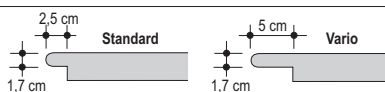

PRE ÚDRŽBU

ZÁKLADNÝ ČISTIČ pre bežnú údržbu 3 l kanister - cca 18 - 25 m²	kan.	3	-	L	41,65	49,98

IMPREGNÁCIA technológia výroby LeichtRein-Inklusive zaručuje doživotnú ochranu. Dodatočná impregnácia je zakázaná.

POVOLENÉ SPÔSOBY POKLÁDKY

Pre tento program je možné použiť tieto techniky pokládky:

BETÓNOVÝ POTER ☒	KLEBER ☒	ŠPECIAL-KLEBER ☒	PLASTOVÉ TERČE ☒	PIESKOVÉ LŔŽKO ☒

Upozorňujeme na špeciálne vlastnosti montážneho materiálu Häusler.

Viac informácií k jednotlivým technikám pokládky a cenník montážneho materiálu nájdete na www.hausler.sk